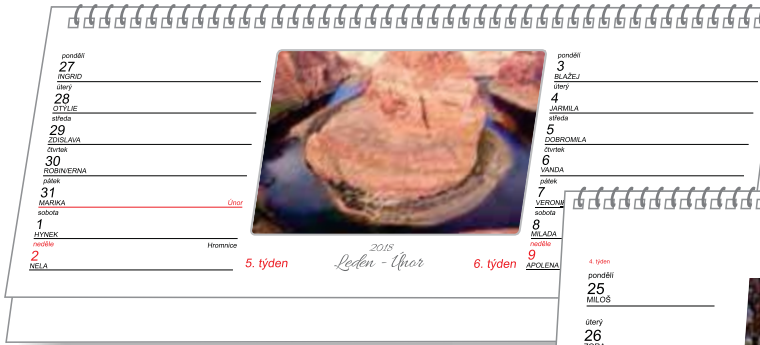

9b Stolní týdenní - velký (300x120)

10a Stolní dvoutýdenní malý (297x105)

10b Stolní dvoutýdenní A5

11a Stolní měsíční malý (297x105)

11b Stolní měsíční velký (300x140)

12a Stolní měsíční A5 na výšku

12b Stolní měsíční A5 na šířku