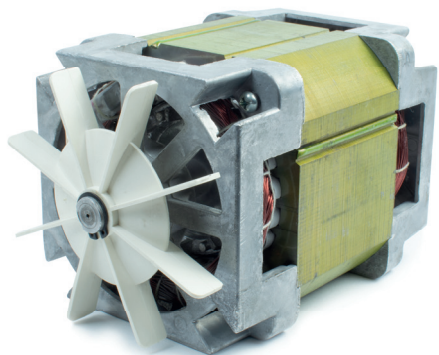

AT SLIMLINE L P4

Úzké provedení pro úsporu místa

AT Slim line L P4 vyniká svým mimořádně tichým provozem díky invertnímu motoru a optimální velikost s minimální šířkou.

Skartování až 25 listů najednou

Ve skartovacím stroji AT Slimlime L P4 budete moci skartovat až 25 A4 listů najednou. Papíry budou skartovány díky příčnému řezu do velkého koše o objemu 40 l.

Koš s kapacitou 40 l

Praktický výsuvný koš skartovače AT Slimline L P4 pojme až 420 listů, než jej bude třeba vysypat. Má navíc oddělnou část pro skartací CD nebo kreditní karet.

Dotykové ovládání

Ovládání skartovačky je snadné a praktické, provádíte jej pouze pomocí doteků. Ovládací část obsahuje i LED kontrolky pro indikaci plného koše, zaseknutý papír, přehřátí, vysunutého koše a kontrolky zapnutého stroje.

Invertní motor

Skartovací stroj AT Slimline L P4 je osazen novým invertním motorem, který má několik předností: **Tichý chod** – hluk motoru spadá pod 51 dB a při skartaci je slyšitelné pouze drcení papíru.