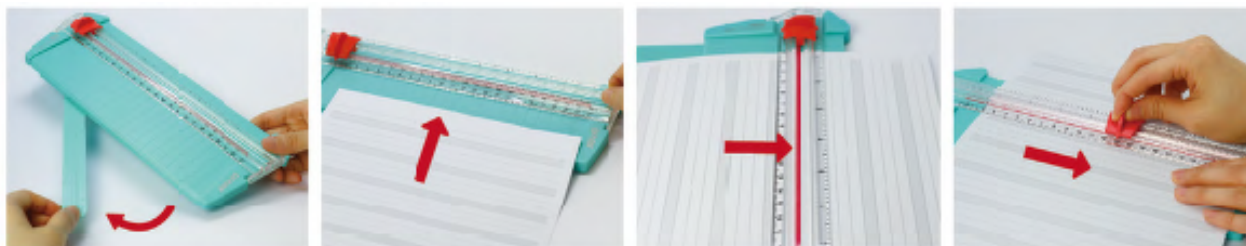

Kotoučové mini řezačky 13830

KW-trio®

13830

NEW

- Patentovaná viditelná čára řezu v červené barvě, která vám pomůže rychle zarovnat papír.
- Vysoce kvalitní plastová základna poskytuje pevnou a stabilní platformu pro řezání.
- Je přesná a bez hrubých lemů, pokaždé zajišťuje rovné řezy.
- Může být použita pro řezání obrázků a všech druhů papíru nebo fotografií.
- Přenosná a lehká, vhodná pro papír A5 nebo A4.
- Vytahovací pravítko rozšiřuje vaši měřicí plochu pro větší formáty.

Model	13830
Délka řezu	310 mm
Výška řezu	0,9 mm
Typ řezu	žiletkový nůž
Přítlak	automatický
Ochrana nože	Bezpeč. řezná hlava
Zámek nože	ne
Předkreslený rastr	mm / inch
Předkreslené formáty	A6 – A4
Velikost stolu š x h	100 x 310 mm
Rozměry (š x h x v)	115 x 370 x 30 mm