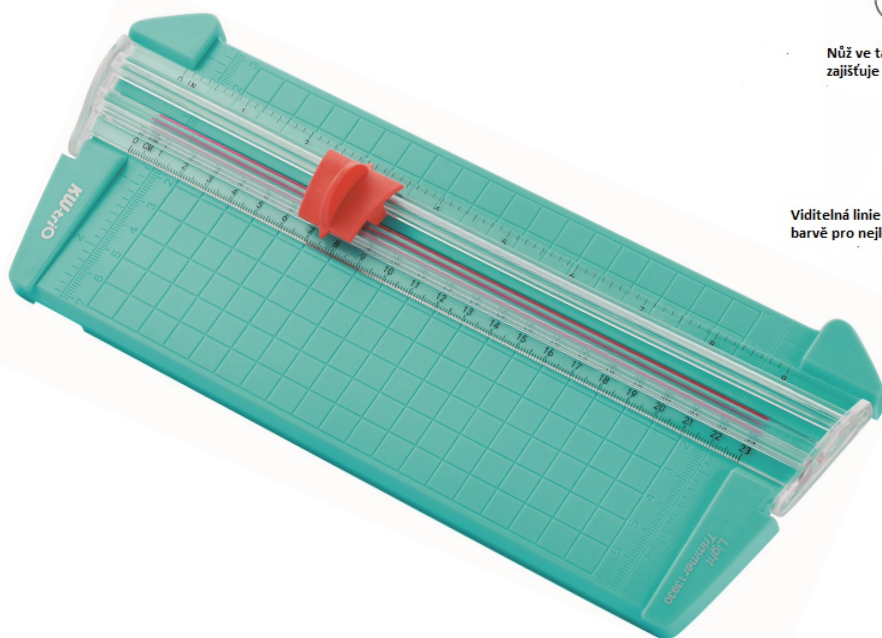

Kotoučové mini řezačky 13830

KW-trio®

13830

NEW

- Patentovaná viditelná čára řezu v červené barvě, která vám pomůže rychle zarovnat papír.
- Vysoce kvalitní plastová základna poskytuje pevnou a stabilní platformu pro řezání.
- Je přesná a bez hrubých lemů, pokaždé zajišťuje rovné řezy.
- Může být použita pro řezání obrázků a všech druhů papíru nebo fotografií.
- Přenosná a lehká, vhodná pro papír A5 nebo A4.
- Vytahovací pravítko rozšiřuje vaši měřicí plochu pro větší formáty.

Model	13830
Délka řezu	310 mm
Výška řezu	0,9 mm
Typ řezu	žiletkový nůž
Přítlak	automatický
Ochrana nože	Bezpeč. řezná hlava
Zámek nože	ne
Předkreslený rastr	mm / inch
Předkreslené formáty	A6 – A4
Velikost stolu š x h	100 x 310 mm
Rozměry (š x h x v)	115 x 370 x 30 mm