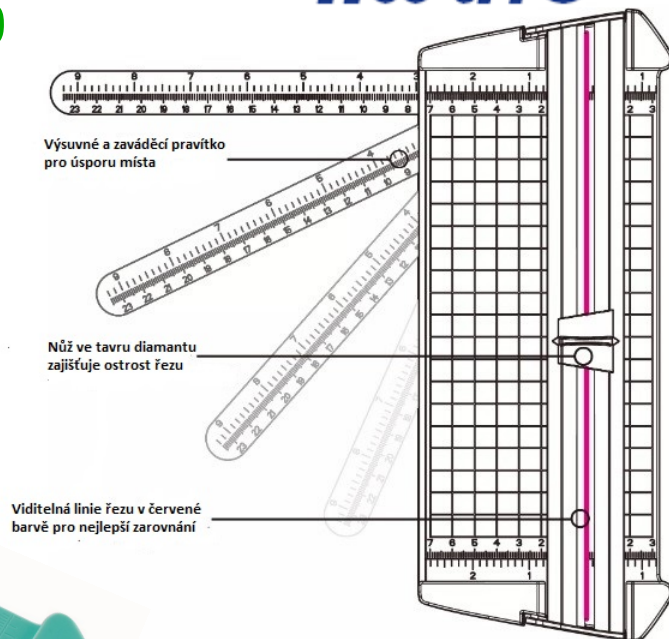

Kotoučové mini řezačky 13830

KW-trio®

13830

NEW

- Patentovaná viditelná čára řezu v červené barvě, která vám pomůže rychle zarovnat papír.
- Vysoce kvalitní plastová základna poskytuje pevnou a stabilní platformu pro řezání.
- Je přesná a bez hrubých lemů, pokaždé zajišťuje rovné řezy.
- Může být použita pro řezání obrázků a všech druhů papíru nebo fotografií.
- Přenosná a lehká, vhodná pro papír A5 nebo A4.
- Vytahovací pravítko rozšiřuje vaši měřicí plochu pro větší formáty.

Model	13830
Délka řezu	310 mm
Výška řezu	0,9 mm
Typ řezu	žiletkový nůž
Přítlak	automatický
Ochrana nože	Bezpeč. řezná hlava
Zámek nože	ne
Předkreslený rastr	mm / inch
Předkreslené formáty	A6 – A4
Velikost stolu š x h	100 x 310 mm
Rozměry (š x h x v)	115 x 370 x 30 mm