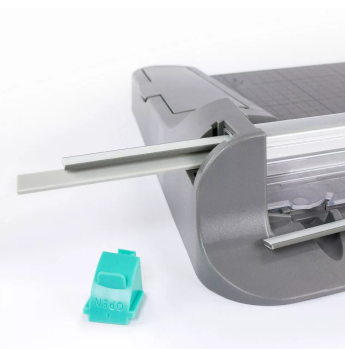

Kotoučová řezačka 4 v 1

13929
NEW

Kotoučová řezačka, která předčí Vaše očekávání až osmi funkcemi.
 Jednoduchá výměna řezných nožů během vteřiny
 Bezpečnost především: Při výměně se nemusíte dotýkat ostré hrany čepele.
 Snadné a pohodlné: Umožňuje přepínat čepel na straně rotačního.
 Bezpečnostní zabezpečení: Během řezání je funkce spínače čepele zablokována a nelze ji otáčet.
 Dvojnásobný bonus: Maximální životnost se dvěma skrytými podložkami navíc.
 Go Green: Použití dvou stran umožňuje použití celkem 6 stran na řezných podložkách.
 Extra pohodlí: Extra prostor pro uložení běžně používaného příslušenství.

4 Typy řezů

- Rovný řez
kapacita: 8 listů
- Vlnkový řez
kapacita: 4 listy
- Bigování
kapacita: 4 listy
- Perforace
kapacita: 4 listy

Model	13939
Délka řezu	326 mm
Výška řezu	0,8 mm
Typ řezu	rovný, vlnkový, perforace, bigování
Přítlak	automatický
Ochrana nože	Bezpeč. řezná hlava
Zámek nože	ne
Předkreslený rastr	mm / inch
Předkreslené formáty	A7 – A4
Velikost stolu š x h	256 x 320 mm
Rozměry (š x h x v)	479 x 286 x 80 mm

Praktická schránka na příslušenství

Náhradní dořezové lišty

Kolečko pro změnu typu řezu

Nízká hmotnost = snadná manipulace