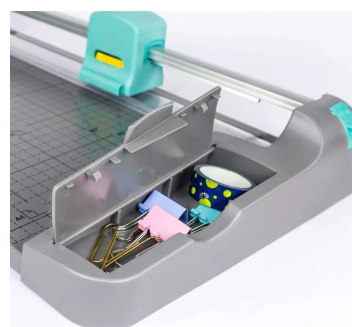

Kotoučová řezačka 4 v 1

13929
NEW

Kotoučová řezačka, která předčí Vaše očekávání až osmi funkcemi.
 Jednoduchá výměna řezných nožů během vteřiny
 Bezpečnost především: Při výměně se nemusíte dotýkat ostré hrany čepele.
 Snadné a pohodlné: Umožňuje přepínat čepel na straně rotačního.
 Bezpečnostní zabezpečení: Během řezání je funkce spínače čepele zablokována a nelze ji otáčet.
 Dvojnásobný bonus: Maximální životnost se dvěma skrytými podložkami navíc.
 Go Green: Použití dvou stran umožňuje použití celkem 6 stran na řezných podložkách.
 Extra pohodlí: Extra prostor pro uložení běžně používaného příslušenství.

4 Typy řezů

- Rovný řez
kapacita: 8 listů
- Vlnkový řez
kapacita: 4 listy
- Bigování
kapacita: 4 listy
- Perforace
kapacita: 4 listy

Model	13939
Délka řezu	326 mm
Výška řezu	0,8 mm
Typ řezu	rovný, vlnkový, perforace, bigování
Přítlak	automatický
Ochrana nože	Bezpeč. řezná hlava
Zámek nože	ne
Předkreslený rastr	mm / inch
Předkreslené formáty	A7 – A4
Velikost stolu š x h	256 x 320 mm
Rozměry (š x h x v)	479 x 286 x 80 mm

Praktická schránka na příslušenství

Náhradní dořezové lišty

Kolečko pro změnu typu řezu

Nízká hmotnost = snadná manipulace