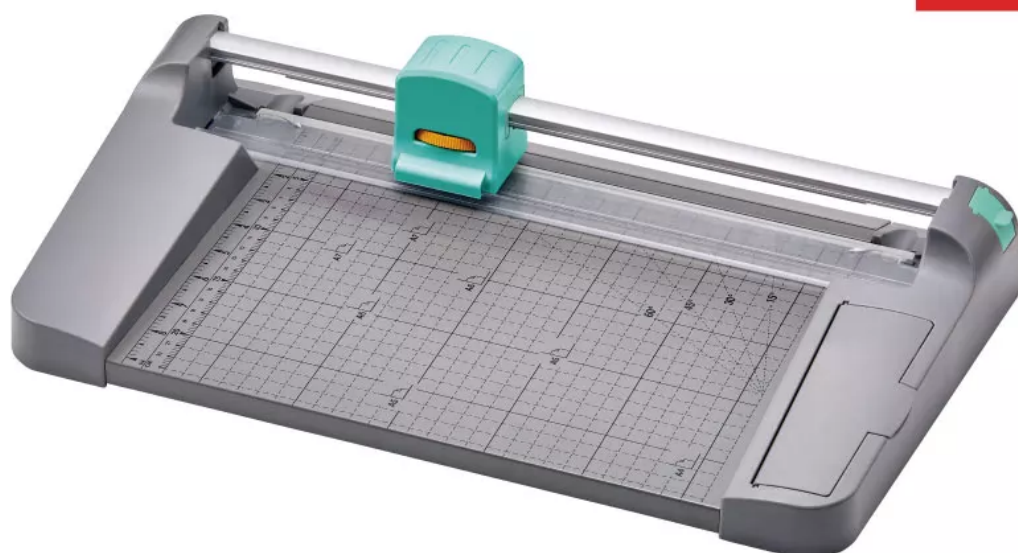

Kotoučová řezačka 4 v 1

13929
NEW

Kotoučová řezačka, která předčí Vaše očekávání až osmi funkcemi.
 Jednoduchá výměna řezných nožů během vteřiny
 Bezpečnost především: Při výměně se nemusíte dotýkat ostré hrany čepele.
 Snadné a pohodlné: Umožňuje přepínat čepel na straně rotačního.
 Bezpečnostní zabezpečení: Během řezání je funkce spínače čepele zablokována a nelze ji otáčet.
 Dvojnásobný bonus: Maximální životnost se dvěma skrytými podložkami navíc.
 Go Green: Použití dvou stran umožňuje použití celkem 6 stran na řezných podložkách.
 Extra pohodlí: Extra prostor pro uložení běžně používaného příslušenství.

4 Typy řezů

- Rovný řez
kapacita: 8 listů
- Vlnkový řez
kapacita: 4 listy
- Bigování
kapacita: 4 listy
- Perforace
kapacita: 4 listy

Model	13939
Délka řezu	326 mm
Výška řezu	0,8 mm
Typ řezu	rovný, vlnkový, perforace, bigování
Přítlak	automatický
Ochrana nože	Bezpeč. řezná hlava
Zámek nože	ne
Předkreslený rastr	mm / inch
Předkreslené formáty	A7 – A4
Velikost stolu š x h	256 x 320 mm
Rozměry (š x h x v)	479 x 286 x 80 mm

Praktická schránka na příslušenství

Náhradní dořezové lišty

Kolečko pro změnu typu řezu

Nízká hmotnost = snadná manipulace