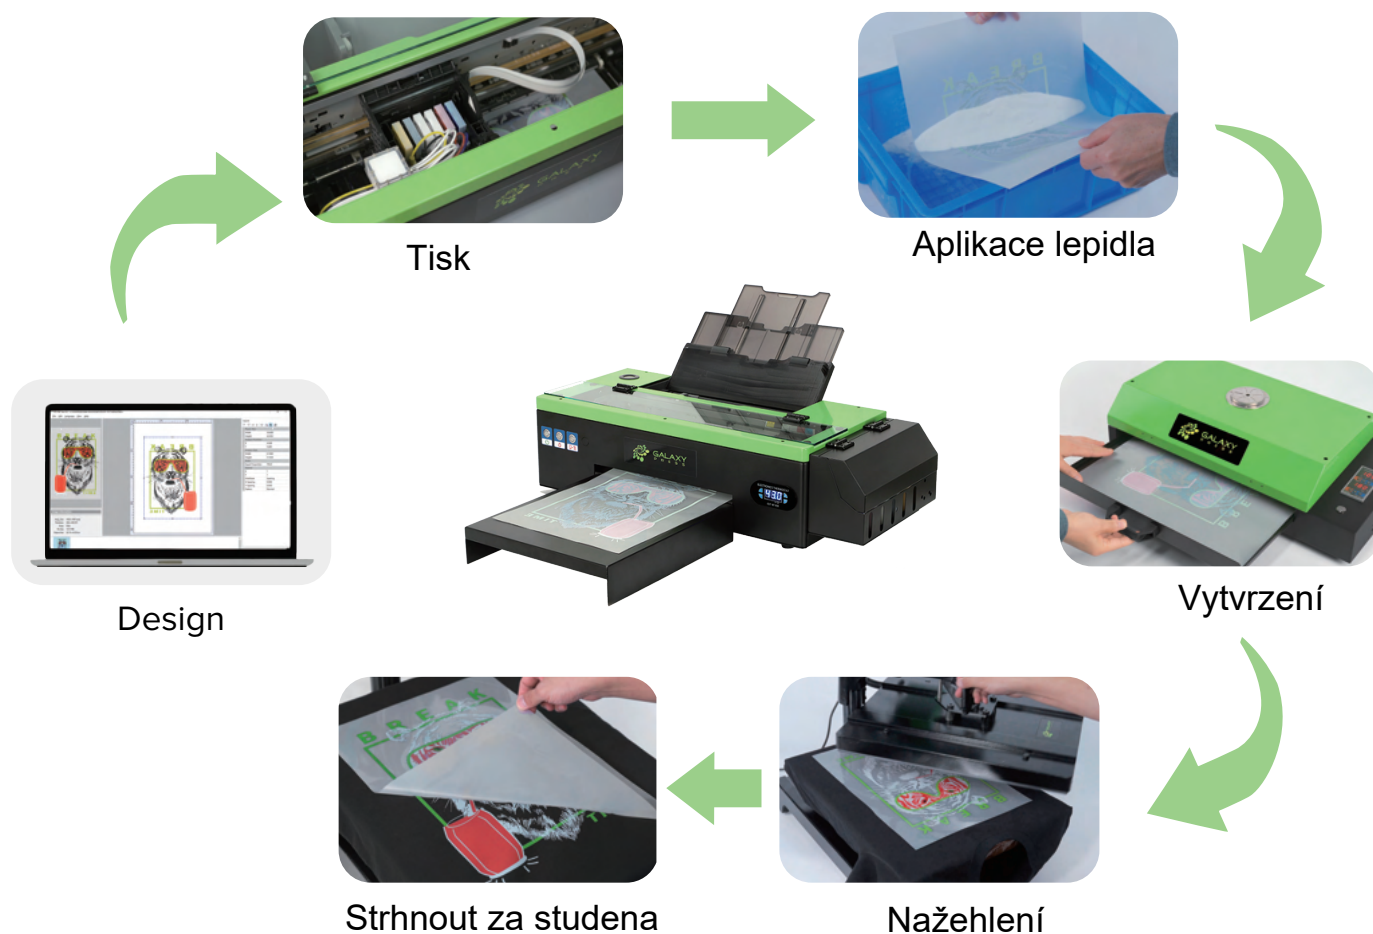

Ja na to

Aplikace

- Materiály: Bavlna, PU nebo polyesterové tkaniny.
- Produkty: T-Shirts, Hoodies, Jeans, Cushion Covers, Bags, Polo Shirts or Sports Gear Color:
- Nejste limitováni barvou materiálu, lze tisknout na bílou, černou i pastelovou