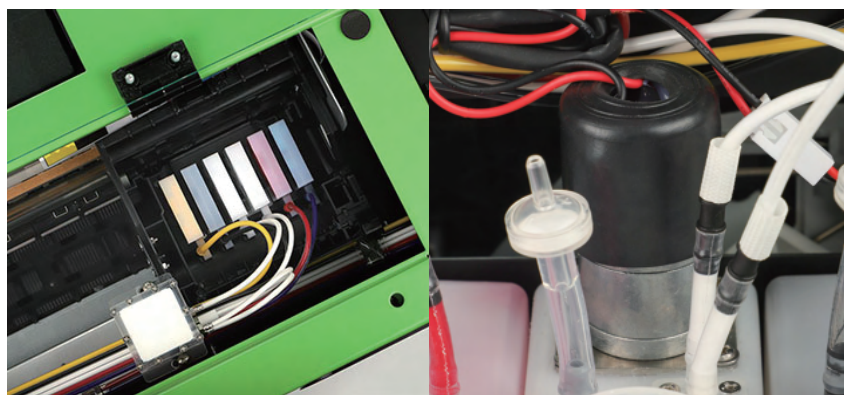

# Detaily produktu

Podávací vstup

Ink system

Operational Button

Operational Button

Infra výhřev

LED panel pro nastavení teploty

Odpad inkoustu