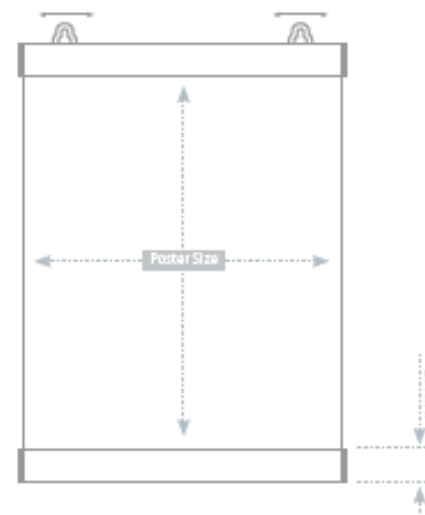

### Plakátová lišta

#### Plakátová upínací lišta

Hliníková zacvakání lišta pro přichycení na zeď nebo zavěšení do prostoru.  
Set lišt v různých šířkách.

Balení obsahuje horní a spodní lištu a 2 očka pro připevnění na zeď

Vel. ( mm )	Obj. číslo	Hmotnost	Cena	K dodání
210 mm	PS210	0,15kg	<b>274,-</b>	21 dní
297 mm	PS297	0,17 kg	<b>297,-</b>	21 dní
420 mm	PS420	0,23 kg	<b>362,-</b>	21 dní
500 mm	PS500	0,28 kg	<b>420,-</b>	21 dní
594 mm	PS594	0,38 kg	<b>462,-</b>	21 dní
700 mm	PS700	0,40 kg	<b>488,-</b>	21 dní
841 mm	PS841	0,46 kg	<b>508,-</b>	21 dní
1000 mm	PS1000	0,55 kg	<b>605,-</b>	21 dní
1200 mm	PS1200	0,63 kg	<b>703,-</b>	21 dní
	FA006	háček	<b>13,-</b>	skladem
	FA008	řetízek	<b>66,-/1m</b>	skladem